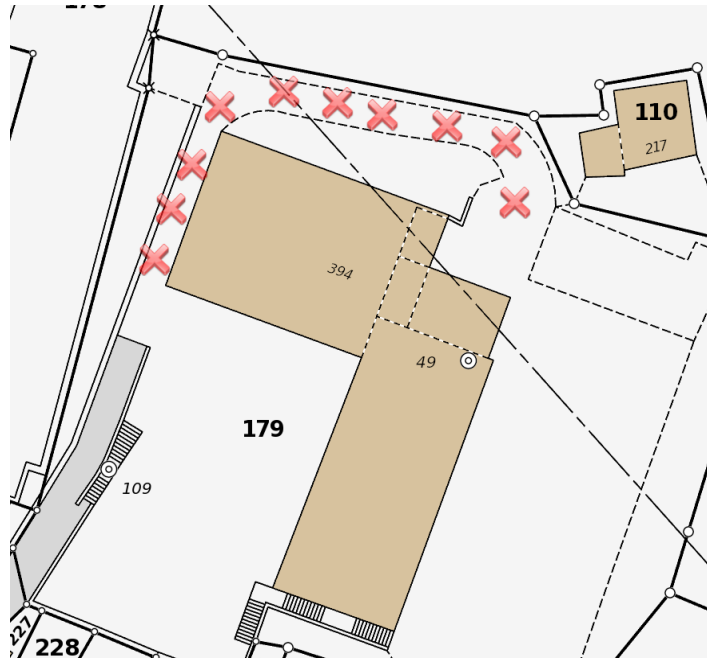

# Werte Bevölkerung

**Der Durchgang beim Schulhaus Betten  
bleibt**

**infolge Bauarbeiten**

**vom 02. Juli 2018 bis 30. November 2018**

**GESPERRT**

Wir bitten um Kenntnisnahme  
Gemeindeverwaltung Bettmeralp